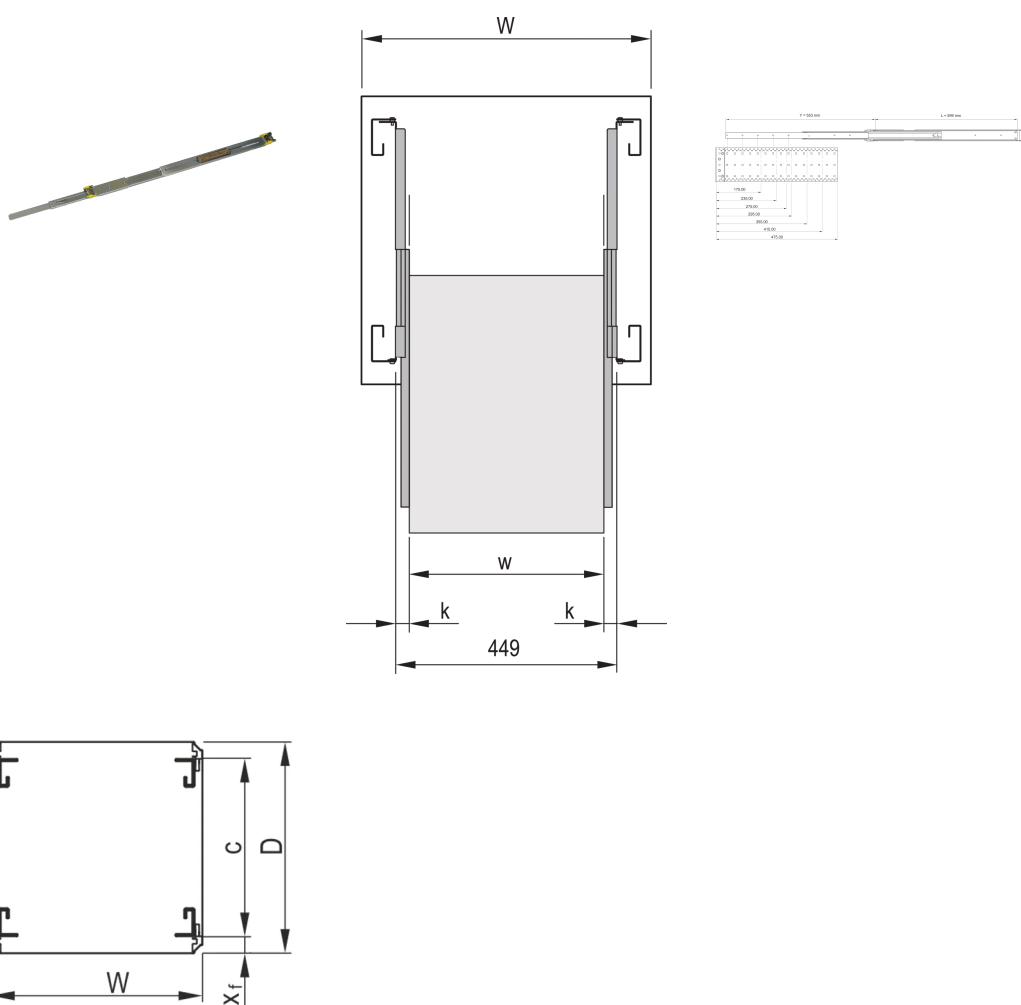

# Deslizamiento telescópico Línea Delgada, Longitud 559 mm

NÚMERO DE CATÁLOGO

60110-440

Deslizador telescópico estrecho para subracks con extensión > 100 %.

CERTIFICACIONES

## CARACTERÍSTICAS

---

Adecuado para subracks de ancho de 84 HP (tipo F, tipo H, tipo L)

Cerraduras en extensión completa

Con bisagras

Longitud de extensión > 100 %

Ancho de carril 7,5 mm

Ancho máximo claro de extensión/cajón w = 84 HP (435 mm)

## ATRIBUTOS DEL PRODUCTO

---

Longitud: 559mm

Cantidad del paquete: 2

Acabado: Zinc plateado

Material: Acero

Tipo de producto: Diapositiva telescópica

Carga estática: 15kg

Tipo: Estrecho

Net Weight: 2.123kg