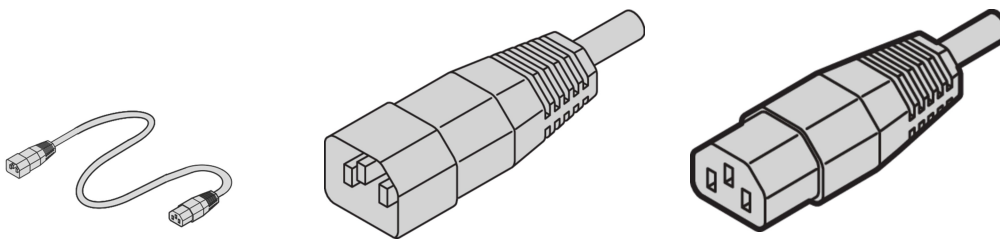

# Cable de red, IEC C14 a C13, 2,5 m, Negro

## NÚMERO DE CATÁLOGO

**60197-053**

El cable de red nVent SCHROFF proporciona una práctica sujeción universal con instalaciones de fijación variables. Son de naturaleza general y se adaptan a diferentes aplicaciones como ventiladores, luces de gabinete, etc., conexiones de PC industriales, fuentes de alimentación ininterrumpidas, sistemas.

## ATRIBUTOS DEL PRODUCTO

Conector de entrada: IEC C14

Conector de salida: IEC C13

Longitud: 2500mm

Cantidad del paquete: 1

Color: Negro

Tipo de conector: Recto

Material: PVC