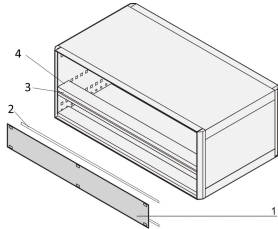

Panel frontal 1 U, montaje en riel horizontal

El panel frontal de 1 U permite al usuario cubrir la sección de 1 U en una caja PropacPRO de 4 U, RatiopacPRO 5 U (1-3-1) y EuropacPRO 4 U. El panel se ensamblará a los insertos roscados de los rieles horizontales.

CERTIFICACIONES

CARACTERÍSTICAS

Montajes sobre rieles horizontales (superior, inferior)

ESPECIFICACIONES

Material:	Aluminio
Acabado:	Anodizado; Pasivado
Familia de productos:	RatiopacPRO; PropacPRO; EuropacPRO
Tipo de accesorio:	Panel frontal
Tipo de producto:	Panel frontal

Table 1/2

Número de catálogo	Altura del rack	Altura (H)	Ancho del rack	Anchura (W)	Fondo (D)	Cantidad del paquete
20850-423	1U	39.5mm	28HP	141.9mm	2.5mm	1
20850-425	1U	39.5mm	63HP	319.7mm	2.5mm	1

Número de catálogo	Altura del rack	Altura (H)	Ancho del rack	Anchura (W)	Fondo (D)	Cantidad del paquete
20850-426	1U	39.5mm	84HP	426.4mm	2.5mm	1
20850-424	1U	39.5mm	42HP	213mm	2.5mm	1