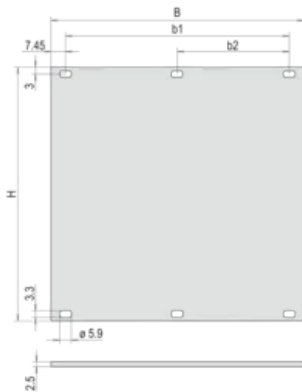

Número de catálogo	Altura del rack	Altura (H)	Ancho del rack	Anchura (W)	Fondo (D)	Cantidad del paquete
20850-426	1U	39.5mm	84HP	426.4mm	2.5mm	1
20850-424	1U	39.5mm	42HP	213mm	2.5mm	1

Table 2/2

Número de catálogo	Acabado frontal	Acabado trasero	Bordes tratados
20850-423	Anodizado	Conductivo	No
20850-425	Anodizado	Conductivo	No
20850-426	Anodizado	Conductivo	No
20850-424	Anodizado	Conductivo	No

DIAGRAMAS

ADVERTENCIA

Los productos nVent deben instalarse y usarse solo como se indica en las hojas de instrucciones y materiales de capacitación del producto nVent. Instruction sheets are available at www.nvent.com and from your nVent customer service representative. La instalación incorrecta, el mal uso, la aplicación incorrecta u otras fallas en el seguimiento completo de las instrucciones y advertencias de nVent pueden causar el mal funcionamiento del producto, daños a la propiedad, lesiones corporales graves y la muerte y/o anular la garantía.