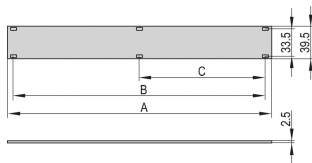

Panel frontal 1 U, montaje en riel horizontal

El panel frontal de 1 U permite al usuario cubrir la sección de 1 U en una caja PropacPRO de 4 U, RatiopacPRO 5 U (1-3-1) y EuropacPRO 4 U. El panel se ensamblará a los insertos roscados de los rieles horizontales.

Table 1/2

Número de catálogo	Altura del rack	Altura (H)	Ancho del rack	Anchura (W)	Fondo (D)	Cantidad del paquete
20850-423	1U	39.5mm	28HP	141.9mm	2.5mm	1
20850-425	1U	39.5mm	63HP	319.7mm	2.5mm	1

Número de catálogo	Altura del rack	Altura (H)	Ancho del rack	Anchura (W)	Fondo (D)	Cantidad del paquete
20850-426	1U	39.5mm	84HP	426.4mm	2.5mm	1
20850-424	1U	39.5mm	42HP	213mm	2.5mm	1