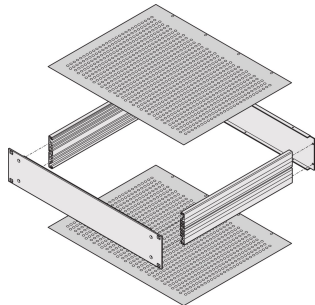

# Placa de cubierta MultipacPRO, perforada

La versión perforada de las placas de la cubierta cerrará el chasis de 19" en la parte superior e inferior. El diámetro del agujero es de 4 mm, relación de perforación 58 %.

## CARACTERÍSTICAS

Las placas perforadas de la cubierta se pueden utilizar como placas superiores o de la base; insertadas en la estructura de la base

Placa de cubierta, perforada, diámetro del agujero 4 mm, relación de perforación 58 %

## ESPECIFICACIONES

<b>Material:</b>	Aluminio
<b>Compatible con:</b>	Chasis
<b>Tipo de producto:</b>	Placa de tapa
<b>Familia de productos:</b>	MultipacPRO
<b>Acabado:</b>	Pasivado
<b>Tipo:</b>	Perforado