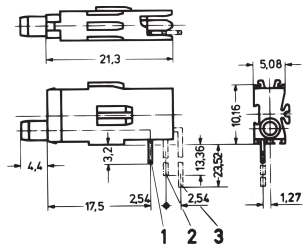

Solo zócalo de prueba led, Ø 2 mm

Zócalos de prueba para el montaje de los planos 1 y 2, tipo corto y largo.

CERTIFICACIONES

CARACTERÍSTICAS

Tipo largo para el montaje de los planos 1 y 2

Tipo corto para el plano de montaje 1

ESPECIFICACIONES

Compatible con: Paneles frontales

Tipo de producto: DIRECCIÓN

Tipo: Solo led

Table 1/1

Número de catálogo	Cantidad del paquete	Tipo de toma de corriente
69004-086	1	Largo
69004-130	1	Corto
69004-087		

DETALLES ADICIONALES DEL PRODUCTO

Agujero de perforación del panel frontal requerido: Ø 4 mm.

Dimensiones de los pines de conexión: 0,3 x 0,6 mm.

Tenga en cuenta que las entregas pueden realizarse en los SPQ indicados (SPQ, por ejemplo, 5 piezas, 10 piezas, 50 piezas, etc.). Diferentes cantidades de pedido (por ejemplo, 2 piezas) se pueden cambiar a la siguiente cantidad de entrega posible = Cantidad de paquete estándar.