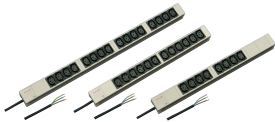

Tira de zócalo, IEC C13

PDU modular y compacta con muchos elementos funcionales. Utilizando un chasis de aluminio de 1 U por 1 U, la PDU se puede integrar fácilmente en un rack con salidas IEC C13.

CERTIFICACIONES

CARACTERÍSTICAS

230 V, 10 A

Montaje horizontal y vertical

Las tiras de enchufe se pueden girar a través de las cuatro direcciones (en incrementos de 90°) durante la instalación

Tiras de enchufe con enchufes IEC 60320-C13

Cable de conexión de 2 m, extremo abierto con férulas

De acuerdo con IEC 60320

Altura de montaje 1 U

ESPECIFICACIONES

Material: Aluminio; Poliamida

Color: Gris

Tipo de producto: Socket Strip

Table 1/2

60110-292	IEC C13	16	No	230V	1	44mm
60110-290	IEC C13	8	No	230V	1	44mm
60110-291	IEC C13	12	No	230V	1	44mm

Table 2/2

Número de catálogo	Acabado	Longitud
60110-292	Anodizado	608.5mm
60110-290	Anodizado	438.5mm
60110-291	Anodizado	438.5mm