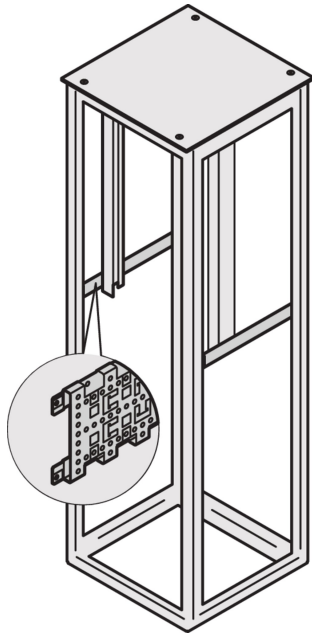

# Miembro de profundidad de Varistar CP

Miembro de profundidad horizontal en la profundidad del gabinete. Montado directamente en el marco Varistar CP para la gestión de cables, mayor rigidez del cuadro y puntos de fijación adicionales.

## CARACTERÍSTICAS

Enrutamiento de cables facilitado mediante bridas de cable y ojos de cable, necesarios para estantes empotrados

St, 1,5 mm, acabado AlZn

## ESPECIFICACIONES

<b>Altura:</b>	135mm
<b>Tipo de producto:</b>	Corchete
<b>Material:</b>	Acero
<b>Compatible con:</b>	Varistar CP

Table 1/1

Número de catálogo	Fondo	Cantidad del paquete	Acabado	Altura del rack	Unidad de paquete
23130-081	600mm	2	Aluminio-Zinc plateado	3U	Par
23130-083	900mm	2	Aluminio-Zinc plateado	3U	Par
23130-084	1000mm	2	Aluminio-Zinc plateado	3U	Par
23130-364	1100mm	2	Aluminio-Zinc plateado	3U	Par
23130-082	800mm	2	Aluminio-Zinc plateado	3U	Par
23130-365	1200mm	2	Aluminio-Zinc plateado	3U	Par