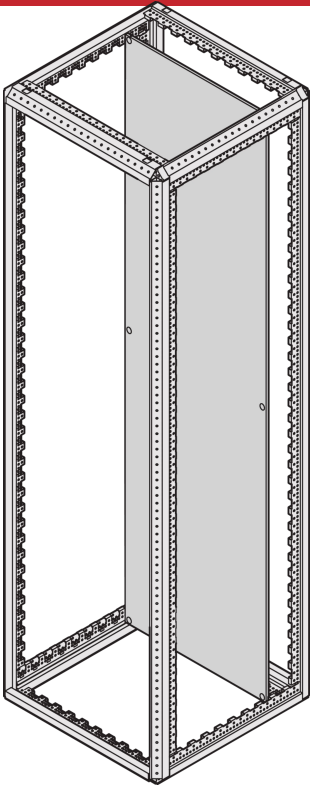

# Placa de montaje Varistar CP

Placa de montaje Varistar para el montaje de componentes eléctricos y subconjuntos, con capacidad de carga de 600 kg. La placa de montaje también se puede montar en la parte trasera y se puede agregar un soporte de refuerzo para aumentar la capacidad de carga.

## CARACTERÍSTICAS

Para el montaje de componentes eléctricos y subconjuntos, incluido el cableado

Paso de montaje 25 mm de profundidad y 50 mm de altura para montaje en altura parcial

Capacidad de carga estática de hasta 450 kg (montado en la parte trasera)

## ESPECIFICACIONES

**Tipo de producto:** Placa de montaje

**Material:** Acero

Table 1/1

Número de catálogo	Altura	Anchura	Cantidad del paquete	Acabado
23130-407	2000mm	600mm	1	Zinc plateado
23130-405	1800mm	600mm	1	Zinc plateado
23130-414	1200mm	800mm	1	Zinc plateado
23130-408	2000mm	800mm	1	Zinc plateado
23130-413	1200mm	600mm	1	Zinc plateado
23130-406	1800mm	800mm	1	Zinc plateado