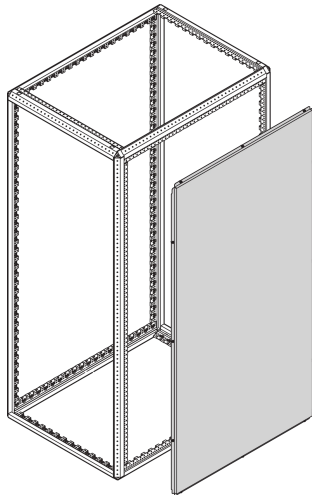

Varistar CP Side Separación de la Pared

Panel lateral para gabinetes lado a lado reemplazando 2 paneles laterales individuales del gabinete. El panel de separación está montado entre bastidores y es totalmente compatible con todos los paneles de aire.

CERTIFICACIONES

CARACTERÍSTICAS

Evita el acceso no autorizado

Para los gabinetes dispuestos en filas, la pared reemplaza las paredes laterales individuales del gabinete

ESPECIFICACIONES

| | |
|--------------------------|------------------------|
| Acabado: | Aluminio-Zinc plateado |
| Tipo de producto: | Gabinete/panel de rack |
| Material: | Acero |

Table 1/1

| Número de catálogo | Altura del rack | Altura | Fondo | Cantidad del paquete | Tipo |
|--------------------|-----------------|--------|--------|----------------------|--------------------|
| 23130-485 | 47U | 2200mm | 1200mm | 1 | Muro de separación |

| Número de catálogo | Altura del rack | Altura | Fondo | Cantidad del paquete | Tipo |
|--------------------|-----------------|--------|--------|----------------------|--------------------|
| 23130-484 | 47U | 2200mm | 1000mm | 1 | Muro de separación |
| 23130-480 | 42U | 2000mm | 1000mm | 1 | Muro de separación |
| 23130-508 | 42U | 2000mm | 1100mm | 1 | Muro de separación |
| 23130-510 | 52U | 2450mm | 1100mm | 1 | Muro de separación |
| 23130-509 | 47U | 2200mm | 1100mm | 1 | Muro de separación |
| 23130-581 | 52U | 2450mm | 1200mm | 1 | Muro de separación |
| 23130-580 | 52U | 2450mm | 1000mm | 1 | Muro de separación |
| 23130-481 | 42U | 2000mm | 1200mm | 1 | Muro de separación |