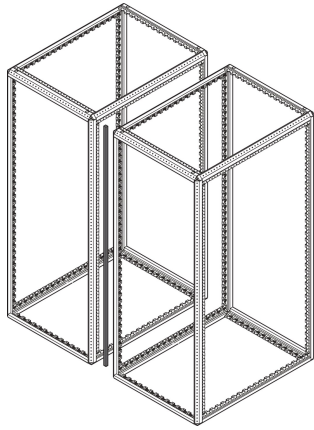

# Varistar Kit de Gasketing

Material de junta para racks contenidos. Para sellar espacios abiertos y minimizar la recirculación del aire.

## CARACTERÍSTICAS

Kits de juntas para sellar el frente contra cortocircuitos de aire

## ESPECIFICACIONES

**Tipo de producto:** Kit de juntas

Table 1/2

Número de catálogo	Anchura	Cantidad del paquete	Acabado	Longitud	Material	Tipo
24630-071	600mm	1	Polvo recubierto	600mm	Acero	Horizontal
24630-072	800mm	1	Polvo recubierto	800mm	Acero	Horizontal