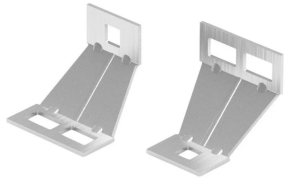

Connecteur réglable

CERTIFICATIONS

FONCTIONS

Sécurise l'échelle à câbles SPEEDWAY à la structure

S'installe rapidement et facilement avec le matériel fourni

Sa forme profilée lui permet d'être installé dans des espaces réduits

SPÉCIFICATIONS

Table 1/2

Référence catalogue	Référence article	Matériau	Finition	A	B	C
CLSWAFBGA	842050	Acier	Galvanisé à chaud	60 mm	40 mm	58 mm

Table 2/2

Référence catalogue	Référence article	D
CLSWAFBGA	842050	2.5 mm