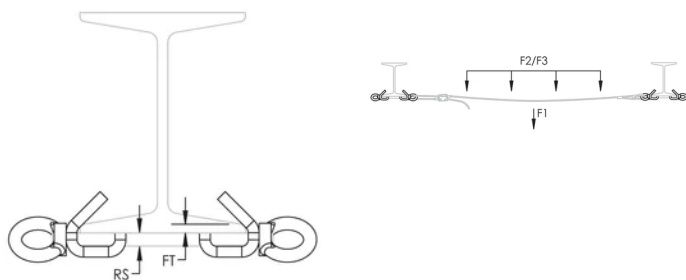

DIAGRAMMES

AVERTISSEMENT

Les produits nVent doivent être installés et utilisés uniquement comme indiqué dans les feuilles d'instructions et les documents de formation de nVent. Les feuilles d'instructions sont disponibles sur www.nvent.com et auprès de votre représentant du service client nVent. Une installation incorrecte, une mauvaise utilisation, une mauvaise application ou tout autre défaut de respect total des instructions et des avertissements de nVent peut entraîner une défaillance du produit, des dommages matériels, des blessures corporelles graves et la mort et/ou annuler votre garantie.

North America

+1.800.753.9221

Option 1 – Customer Care

Option 2 – Technical

Support

Europe

Netherlands:

+31 800-0200135

France:

+33 800 901 793

Europe

Germany:

800 1890272

Other Countries:

+31 13 5835404

APAC

Shanghai:

+ 86 21 2412 1618/19

Sydney:

+61 2 9751 8500

Notre gamme complète de marques:

CADDY

ERICO

HOFFMAN

ILSCO

SCHROFF

TRACHTE