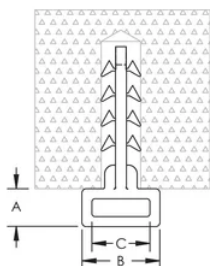

Attache collier serre-câble avec insert

FONCTIONS

Permet le support de faisceaux de câbles sur béton ou brique, à l'aide de colliers serre-câble

Sans halogène

Traité avec un agent anti-UV

SPÉCIFICATIONS

DIAGRAMMES