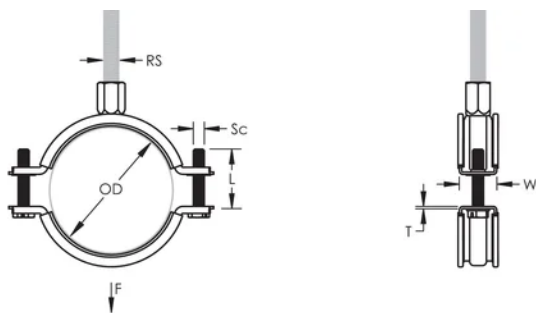

Matériau: Acier;Caoutchouc EPDM-SBR

Finition: Électro-galvanisé

Température: -50 to 110 °C

Couleur: Noir

Diamètre extérieur (OD): 19 - 25 mm

Taille du tuyau: 1/2"

NB/DN: 15

Taille du piquet (RS): M8;M10

Largeur (W): 20 mm

Épaisseur (T): 1 mm

Diamètre de vis (Sc): 6

Longueur de la vis (L): 22mm

Charge statique: 1000N

INFORMATIONS PRODUIT COMPLÉMENTAIRES

L'isolation est en caoutchouc EPDM.

DIAGRAMMES

AVERTISSEMENT

Les produits nVent doivent être installés et utilisés uniquement comme indiqué dans les feuilles d'instructions et les documents de formation de nVent. Les feuilles d'instructions sont disponibles sur www.nvent.com et auprès de votre représentant du service client nVent. Une installation incorrecte, une mauvaise utilisation, une mauvaise application ou tout autre défaut de respect total des instructions et des avertissements de nVent peut entraîner une défaillance du produit, des dommages matériels, des blessures corporelles graves et la mort et/ou annuler votre garantie.