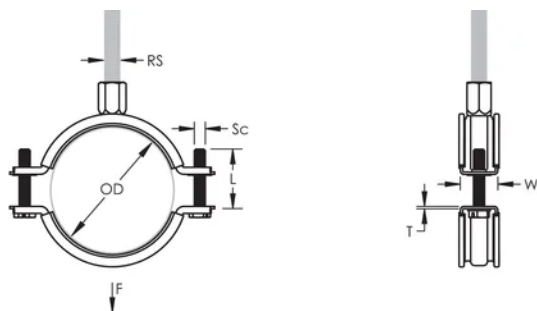

ATTRIBUTS DU PRODUIT

Référence article: 586313

Matériau: Caoutchouc EPDM-SBR;Acier inoxydable 316L (EN 1.4404)

Finition: Électropoli

Couleur: Noir

Température: -50 to 110 °C

Diamètre extérieur (OD): 98 - 108 mm

Taille du tuyau: 3 1/2"

NB/DN: 90

Taille du piquet (RS): M8;M10

Largeur (W): 23 mm

Épaisseur (T): 1.75 mm

Diamètre de vis (Sc): 6

Longueur de la vis (L): 37mm

Charge statique: 1700N

INFORMATIONS PRODUIT COMPLÉMENTAIRES

L'isolation est en caoutchouc EPDM.

DIAGRAMMES

AVERTISSEMENT

Les produits nVent doivent être installés et utilisés uniquement comme indiqué dans les feuilles d'instructions et les documents de formation de nVent. Les feuilles d'instructions sont disponibles sur www.nvent.com et auprès de votre représentant du service client nVent. Une installation incorrecte, une mauvaise utilisation, une mauvaise application ou tout autre défaut de respect total des instructions et des avertissements de nVent peut entraîner une défaillance du produit, des dommages matériels, des blessures corporelles graves et la mort et/ou annuler votre garantie.