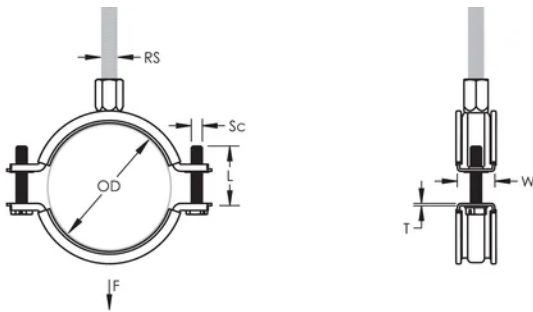

Matériau: Caoutchouc EPDM-SBR;Acier inoxydable 316L (EN 1.4404)

Finition: Électropoli

Couleur: Noir

Température: -50 to 110 °C

Diamètre extérieur (OD): 160 - 170 mm

Taille du tuyau: 6"

Taille du piquet (RS): M8;M10

Largeur (W): 25 mm

Épaisseur (T): 2 mm

Diamètre de vis (Sc): 6

Longueur de la vis (L): 37mm

Charge statique: 2600N

INFORMATIONS PRODUIT COMPLÉMENTAIRES

L'isolation est en caoutchouc EPDM.

DIAGRAMMES

AVERTISSEMENT

Les produits nVent doivent être installés et utilisés uniquement comme indiqué dans les feuilles d'instructions et les documents de formation de nVent. Les feuilles d'instructions sont disponibles sur www.nvent.com et auprès de votre représentant du service client nVent. Une installation incorrecte, une mauvaise utilisation, une mauvaise application ou tout autre défaut de respect total des instructions et des avertissements de nVent peut entraîner une défaillance du produit, des dommages matériels, des blessures corporelles graves et la mort et/ou annuler votre garantie.