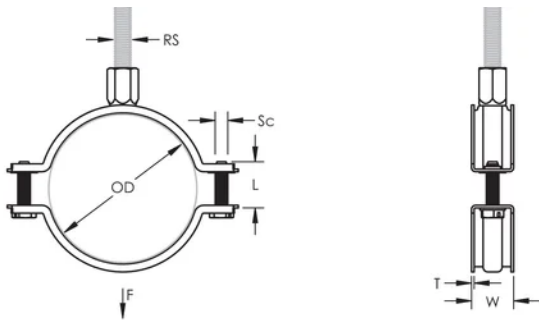

Diamètre de vis (Sc): 6

Longueur de la vis (L): 27mm

Charge statique: 2500N

DIAGRAMMES

AVERTISSEMENT

Les produits nVent doivent être installés et utilisés uniquement comme indiqué dans les feuilles d'instructions et les documents de formation de nVent. Les feuilles d'instructions sont disponibles sur www.nvent.com et auprès de votre représentant du service client nVent. Une installation incorrecte, une mauvaise utilisation, une mauvaise application ou tout autre défaut de respect total des instructions et des avertissements de nVent peut entraîner une défaillance du produit, des dommages matériels, des blessures corporelles graves et la mort et/ou annuler votre garantie.

North America

+1.800.753.9221

Option 1 – Customer Care

Option 2 – Technical

Support

Europe

Netherlands:

+31 800-0200135

France:

+33 800 901 793

Europe

Germany:

800 1890272

Other Countries:

+31 13 5835404

APAC

Shanghai:

+ 86 21 2412 1618/19

Sydney:

+61 2 9751 8500

Notre gamme complète de marques:

CADDY

ERICO

HOFFMAN

ILSCO

SCHROFF

TRACHTE