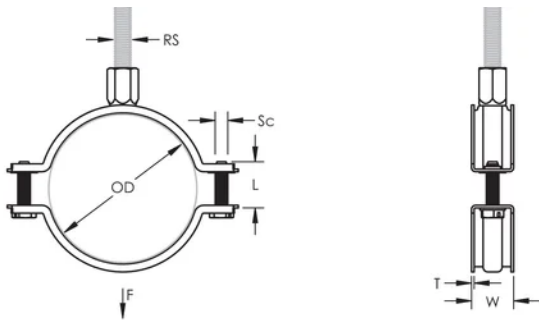

Diamètre de vis (Sc): 6

Longueur de la vis (L): 27mm

Charge statique: 3000N

DIAGRAMMES

AVERTISSEMENT

Les produits nVent doivent être installés et utilisés uniquement comme indiqué dans les feuilles d'instructions et les documents de formation de nVent. Les feuilles d'instructions sont disponibles sur www.nvent.com et auprès de votre représentant du service client nVent. Une installation incorrecte, une mauvaise utilisation, une mauvaise application ou tout autre défaut de respect total des instructions et des avertissements de nVent peut entraîner une défaillance du produit, des dommages matériels, des blessures corporelles graves et la mort et/ou annuler votre garantie.

North America

+1.800.753.9221

Option 1 – Customer Care

Option 2 – Technical

Support

Europe

Netherlands:

+31 800-0200135

France:

+33 800 901 793

Europe

Germany:

800 1890272

Other Countries:

+31 13 5835404

APAC

Shanghai:

+ 86 21 2412 1618/19

Sydney:

+61 2 9751 8500

Notre gamme complète de marques:

CADDY

ERICO

HOFFMAN

ILSCO

SCHROFF

TRACHTE