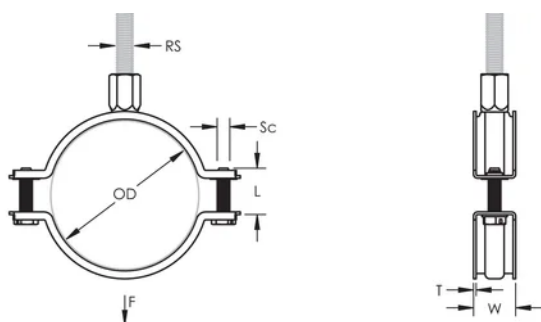

## ATTRIBUTS DU PRODUIT

---

Référence article: 586421

Matériau: Acier inoxydable 316L (EN 1.4404)

Finition: Électropoli

Diamètre extérieur (OD): 210 - 220 mm

Taille du tuyau: 8"

NB/DN: 200

Taille du piquet (RS): M8;M10

Largeur (W): 27 mm

Épaisseur (T): 2.25 mm

Diamètre de vis (Sc): 6

Longueur de la vis (L): 32mm

Charge statique: 3600N

## DIAGRAMMES