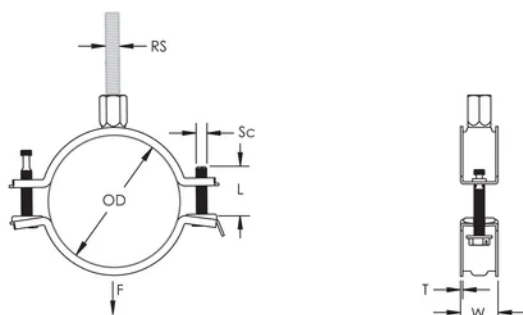

L'écrou de montage peut être fixé sur la tige filetée M8 ou M10, ce qui simplifie la manutention du matériel

La longueur des vis a été optimisée pour accommoder une plus large gamme de tuyaux, réduisant l'inventaire

ATTRIBUTS DU PRODUIT

Référence article: 586820

Matériau: Acier

Finition: Électro-galvanisé

Diamètre extérieur (OD): 195 - 205 mm

Taille du piquet (RS): M8;M10

Largeur (W): 27 mm

Épaisseur (T): 2.25 mm

Diamètre de vis (Sc): 6

Longueur de la vis (L): 40mm

Charge statique: 3600N

DIAGRAMMES

AVERTISSEMENT

Les produits nVent doivent être installés et utilisés uniquement comme indiqué dans les feuilles d'instructions et les documents de formation de nVent. Les feuilles d'instructions sont disponibles sur www.nvent.com et auprès de votre représentant du service client nVent. Une installation incorrecte, une mauvaise utilisation, une mauvaise application ou tout autre défaut de respect total des instructions et des avertissements de nVent peut entraîner une défaillance du produit, des dommages matériels, des blessures corporelles graves et la mort et/ou annuler votre garantie.