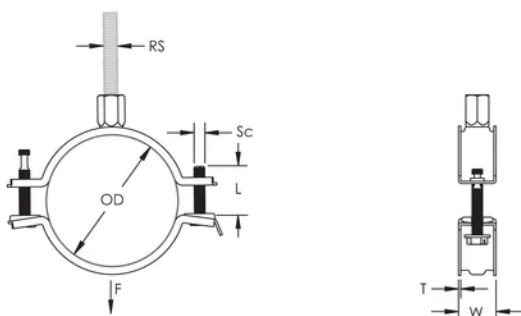

L'écrou de montage peut être fixé sur la tige filetée M8 ou M10, ce qui simplifie la manutention du matériel

La longueur des vis a été optimisée pour accommoder une plus large gamme de tuyaux, réduisant l'inventaire

ATTRIBUTS DU PRODUIT

Référence article: 586821

Matériau: Acier

Finition: Électro-galvanisé

Diamètre extérieur (OD): 210 - 220 mm

Taille du piquet (RS): M8;M10

NB/DN: 200

Taille du tuyau: 8"

Largeur (W): 27 mm

Épaisseur (T): 2.25 mm

Diamètre de vis (Sc): 6

Longueur de la vis (L): 40mm

Charge statique: 3600N

DIAGRAMMES

AVERTISSEMENT

Les produits nVent doivent être installés et utilisés uniquement comme indiqué dans les feuilles d'instructions et les documents de formation de nVent. Les feuilles d'instructions sont disponibles sur www.nvent.com et auprès de votre représentant du service client nVent. Une installation incorrecte, une mauvaise utilisation, une mauvaise application ou tout autre défaut de respect total des instructions et des avertissements de nVent peut entraîner une défaillance du produit, des dommages matériels, des blessures corporelles graves et la mort et/ou annuler votre garantie.