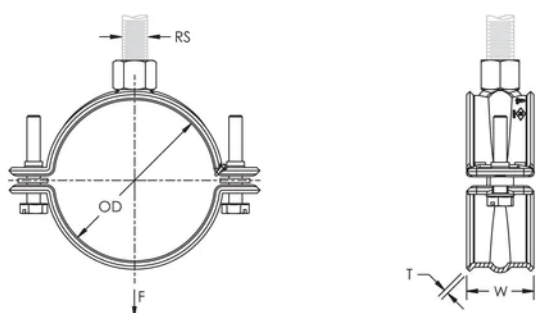

ATTRIBUTS DU PRODUIT

Référence article: 595052

Matériau: Acier

Finition: Électro-galvanisé

Taille du tuyau: 1/2"

NB/DN: 15

Diamètre extérieur (OD): 20.0 - 21.3 mm

Taille du piquet (RS): M10

Largeur (W): 30 mm

Épaisseur (T): 1.5 mm

Charge statique: 1125N

DIAGRAMMES

AVERTISSEMENT

Les produits nVent doivent être installés et utilisés uniquement comme indiqué dans les feuilles d'instructions et les documents de formation de nVent. Les feuilles d'instructions sont disponibles sur www.nvent.com et auprès de votre représentant du service client nVent. Une installation incorrecte, une mauvaise utilisation, une mauvaise application ou tout autre défaut de respect total des instructions et des avertissements de nVent peut entraîner une défaillance du produit, des dommages matériels, des blessures corporelles graves et la mort et/ou annuler votre garantie.

North America

+1.800.753.9221

Option 1 – Customer Care

Option 2 – Technical

Support

Europe

Netherlands:

+31 800-0200135

France:

+33 800 901 793

Europe

Germany:

800 1890272

Other Countries:

+31 13 5835404

APAC

Shanghai:

+ 86 21 2412 1618/19

Sydney:

+61 2 9751 8500

Notre gamme complète de marques:

CADDY

ERICO

HOFFMAN

ILSCO

SCHROFF

TRACHTE