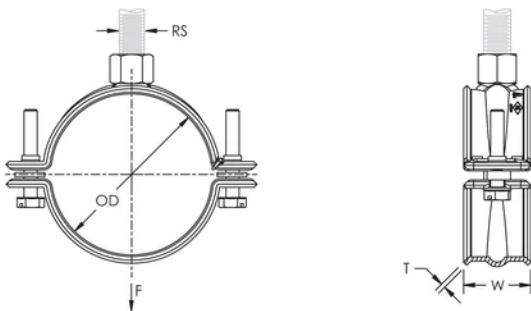

Adapté au tuyau de gicleur en acier allant de 3/4" à 2" (20 à 50 DN)

Élimine la nécessité d'un renfort parasismique lorsque les descentes sont inférieures à 150 mm (6 po) de la surface de fixation

Les vis ont une tête multi-fonction compatible avec embouts de vissage plat, cruciforme et douille hexagonale

Conforme à la norme SP-58 (type 12) de la MSS (Manufacturers Standardization Society)

ATTRIBUTS DU PRODUIT

Référence article: 595059

Matériau: Acier

Finition: Électro-galvanisé

Taille du tuyau: 2" Min

NB/DN: 50

Diamètre extérieur (OD): 60.3 - 63 mm

Taille du piquet (RS): M10

Largeur (W): 30 mm

Épaisseur (T): 2 mm

Charge statique: 1725N

DIAGRAMMES

AVERTISSEMENT

Les produits nVent doivent être installés et utilisés uniquement comme indiqué dans les feuilles d'instructions et les documents de formation de nVent. Les feuilles d'instructions sont disponibles sur www.nvent.com et auprès de votre représentant du service client nVent. Une installation incorrecte, une mauvaise utilisation, une mauvaise application ou tout autre défaut de respect total des instructions et des avertissements de nVent peut entraîner une défaillance du produit, des dommages matériels, des blessures corporelles graves et la mort et/ou annuler votre garantie.