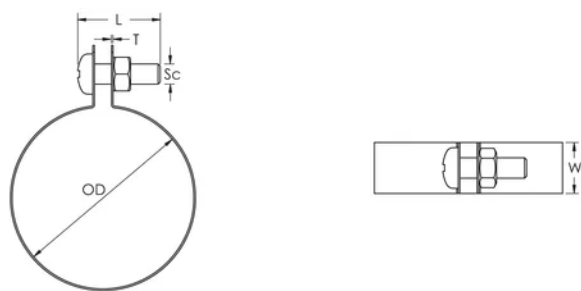

Collier de serrage STRC CU pour tube en cuivre, 22 mm OD

RÉFÉRENCE CATALOGUE

STRC022CU

FONCTIONS

Inclut des attaches, la vis et l'écrou

ATTRIBUTS DU PRODUIT

Référence article: 574200

Matériau: Cuivre

Diamètre extérieur (OD): 22 mm

Largeur (W): 15 mm

Épaisseur (T): 0.6 mm

Diamètre de vis (Sc): 6

Longueur de la vis (L): 16mm

DIAGRAMMES

AVERTISSEMENT

Les produits nVent doivent être installés et utilisés uniquement comme indiqué dans les feuilles d'instructions et les documents de formation de nVent. Les feuilles d'instructions sont disponibles sur www.nvent.com et auprès de votre représentant du service client nVent. Une installation incorrecte, une mauvaise utilisation, une mauvaise application ou tout autre défaut de respect total des instructions et des avertissements de nVent peut entraîner une défaillance du produit, des dommages matériels, des blessures corporelles graves et la mort et/ou annuler votre garantie.