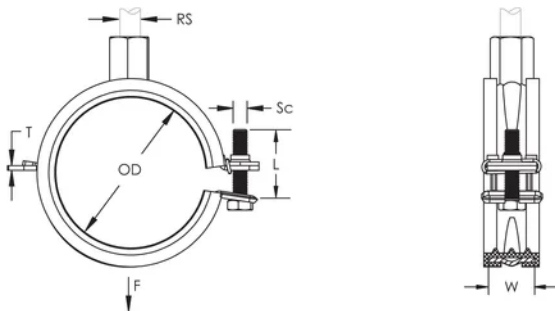

Diamètre extérieur (OD): 26 - 30 mm

Taille du tuyau: 3/4"

NB/DN: 20

Taille du piquet (RS): M8;M10

Largeur (W): 20 mm

Épaisseur (T): 1.2 mm

Diamètre de vis (Sc): 5

Longueur de la vis (L): 25mm

Charge statique: 1000N

INFORMATIONS PRODUIT COMPLÉMENTAIRES

L'isolation est en caoutchouc EPDM.

DIAGRAMMES

AVERTISSEMENT

Les produits nVent doivent être installés et utilisés uniquement comme indiqué dans les feuilles d'instructions et les documents de formation de nVent. Les feuilles d'instructions sont disponibles sur www.nvent.com et auprès de votre représentant du service client nVent. Une installation incorrecte, une mauvaise utilisation, une mauvaise application ou tout autre défaut de respect total des instructions et des avertissements de nVent peut entraîner une défaillance du produit, des dommages matériels, des blessures corporelles graves et la mort et/ou annuler votre garantie.