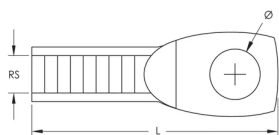

DIAGRAMMES

AVERTISSEMENT

Les produits nVent doivent être installés et utilisés uniquement comme indiqué dans les feuilles d'instructions et les documents de formation de nVent. Les feuilles d'instructions sont disponibles sur www.nvent.com et auprès de votre représentant du service client nVent. Une installation incorrecte, une mauvaise utilisation, une mauvaise application ou tout autre défaut de respect total des instructions et des avertissements de nVent peut entraîner une défaillance du produit, des dommages matériels, des blessures corporelles graves et la mort et/ou annuler votre garantie.