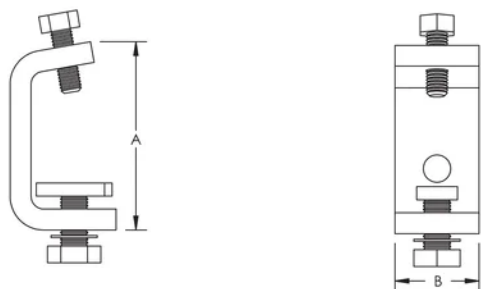

Systeme de fixation latéral extérieur pour profil de montage

FONCTIONS

Version enveloppée

Complet avec accessoires de fixation

SPÉCIFICATIONS

Table 1/1

Référence catalogue	Référence article	Matériau	Finition	A	B
ZT607	313280	Acier	Galvanisé à chaud	90 mm	40 mm

DIAGRAMMES