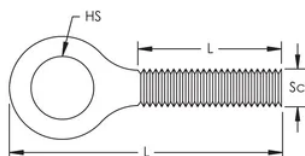

## FONCTIONS

Conçue pour accepter le câble métallique ou le crochet nVent CADDY Speed Link

## SPÉCIFICATIONS

**Finition:** Électro-galvanisé

**Matériau:** Acier

Table 1/1

Référence catalogue	Référence article	Diamètre de vis (Sc)	Longueur de la vis (L)	Taille de trou (HS)	Longueur (L)
SLEBM6	195854	6	20mm	7.2 mm	37.5mm
SLEBM8	195856	8	25mm	8.5 mm	50mm

## DIAGRAMMES