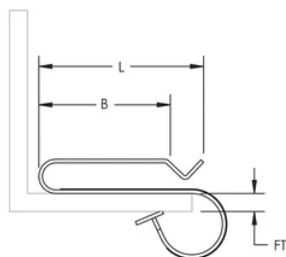

Attache serre-câbles LF2/LF3

FONCTIONS

Soutient jusqu'à deux trajets de câble

Se fixe facilement sur la poutre ou les solives

SPÉCIFICATIONS

Finition: Électro-galvanisé

Matériau: Acier

Table 1/1

Référence catalogue	Référence article	Épaisseur de bride (FT)	Longueur (L)	B
LF2	187400	5 - 12 mm	45mm	35 mm
LF3	187410	12 - 20 mm	53mm	35 mm

DIAGRAMMES

AVERTISSEMENT

Les produits nVent doivent être installés et utilisés uniquement comme indiqué dans les feuilles d'instructions et les documents de formation de nVent. Les feuilles d'instructions sont disponibles sur www.nvent.com et auprès de votre représentant du service client nVent. Une installation incorrecte, une mauvaise utilisation, une mauvaise application ou tout autre défaut de respect total des instructions et des avertissements de nVent peut entraîner une défaillance du produit, des dommages matériels, des blessures corporelles graves et la mort et/ou annuler votre garantie.