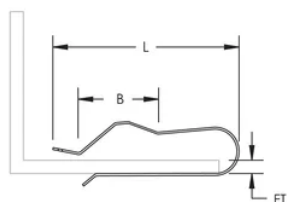

DIAGRAMMES

AVERTISSEMENT

Les produits nVent doivent être installés et utilisés uniquement comme indiqué dans les feuilles d'instructions et les documents de formation de nVent. Les feuilles d'instructions sont disponibles sur www.nvent.com et auprès de votre représentant du service client nVent. Une installation incorrecte, une mauvaise utilisation, une mauvaise application ou tout