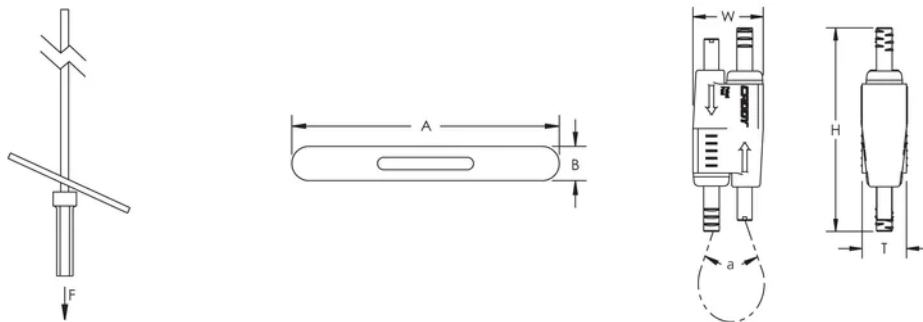

Table 1/1

Référence catalogue	Référence article	Longueur du câble métallique	A	B	Charge statique
SLK15L7T	196525	7m	39 mm	5 mm	195N
SLK15L10T	196526	10m	39 mm	5 mm	195N
SLK15L2T	196522	2m	39 mm	5 mm	195N
SLK15L2TR2	196644	2m	39 mm	5 mm	195N
SLK15L3T	196523	3m	39 mm	5 mm	195N
SLK15L5T	196524	5m	39 mm	5 mm	195N
SLK15L1T	196521	1m	39 mm	5 mm	195N

Épaisseur (T): 12.5 mm

Largeur (W): 19 mm

Hauteur (H): 55 mm

Angle (a): 90 ° Max

DIAGRAMMES

AVERTISSEMENT

Les produits nVent doivent être installés et utilisés uniquement comme indiqué dans les feuilles d'instructions et les documents de formation de nVent. Les feuilles d'instructions sont disponibles sur www.nvent.com et auprès de votre représentant du service client nVent. Une installation incorrecte, une mauvaise utilisation, une mauvaise application ou tout autre défaut de respect total des instructions et des avertissements de nVent peut entraîner une défaillance du produit, des dommages matériels, des blessures corporelles graves et la mort et/ou annuler votre garantie.