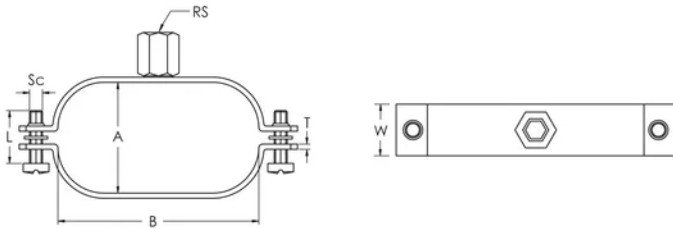

Référence catalogue	Référence article	Épaisseur (T)	Diamètre de vis (Sc)	Longueur de la vis (L)
MXOVDN1012EG	401161	2 mm	6	20mm
MXOVDN20EG	401246	2 mm	6	20mm
MXOVDN1215EG	401244	2 mm	6	20mm

DIAGRAMMES

AVERTISSEMENT

Les produits nVent doivent être installés et utilisés uniquement comme indiqué dans les feuilles d'instructions et les documents de formation de nVent. Les feuilles d'instructions sont disponibles sur www.nvent.com et auprès de votre représentant du service client nVent. Une installation incorrecte, une mauvaise utilisation, une mauvaise application ou tout autre défaut de respect total des instructions et des avertissements de nVent peut entraîner une défaillance du produit, des dommages matériels, des blessures corporelles graves et la mort et/ou annuler votre garantie.

North America

+1.800.753.9221
Option 1 – Customer Care
Option 2 – Technical
Support

Europe

Netherlands:
+31 800-0200135
France:
+33 800 901 793

Europe

Germany:
800 1890272
Other Countries:
+31 13 5835404

APAC

Shanghai:
+ 86 21 2412 1618/19
Sydney:
+61 2 9751 8500

Notre gamme complète de marques:

CADDY ERICO HOFFMAN ILSCO SCHROFF TRACHTE