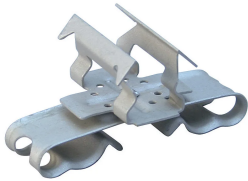

Attache SCD pour câbles multiples sur plafond en queue d'aronde

FONCTIONS

Assure un support pour les câbles basse tension

Bords évasés pour la protection du câble

Effectue une rotation de 360 degrés pour soutenir des cheminements de câbles multi-directionnels