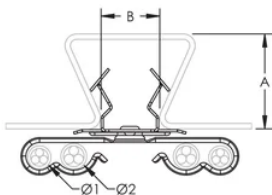

SPÉCIFICATIONS

DIAGRAMMES

AVERTISSEMENT

Les produits nVent doivent être installés et utilisés uniquement comme indiqué dans les feuilles d'instructions et les documents de formation de nVent. Les feuilles d'instructions sont disponibles sur www.nvent.com et auprès de votre représentant du service client nVent. Une installation incorrecte, une mauvaise utilisation, une mauvaise application ou tout autre défaut de respect total des instructions et des avertissements de nVent peut entraîner une défaillance du produit, des dommages matériels, des blessures corporelles graves et la mort et/ou annuler votre garantie.