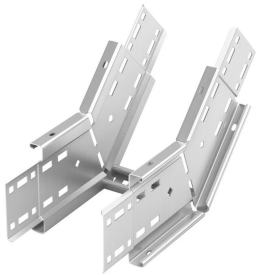

Changement de plan concave à 45 degrés pour échelle à câbles SPEEDWAY

CERTIFICATIONS

FONCTIONS

Crée un changement d'élévation concave de 45° pour l'échelle de câbles

Fournit un support optimal pour les câbles de données et basse tension haute performance

Système de connexion innovant intégré SPEEDLOK

Le bord de sécurité protège les câbles durant leur installation

Montants extérieurs perforés évitant d'avoir à percer les longueurs redécoupées sur chantier

SPÉCIFICATIONS

Finition: Galvanisé à chaud

Matériau: Acier

Table 1/2

Référence catalogue	Référence article	Largeur (W)	Angle (a)	A	B	C
---------------------	-------------------	-------------	-----------	---	---	---