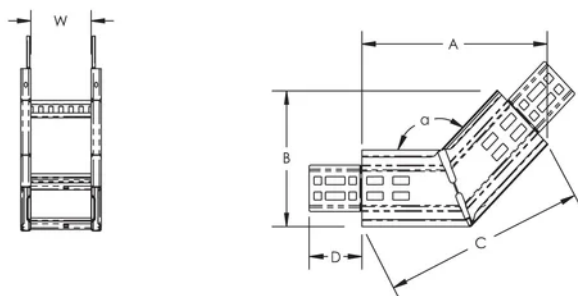

CL110X750IR45 HD	840340	750 mm	45 °	286 mm	193 mm	290 mm
CL110X150IR45 HD	840300	150 mm	45 °	286 mm	193 mm	290 mm
CL110X600IR45 HD	840330	600 mm	45 °	286 mm	193 mm	290 mm
CL110X450IR45 HD	840320	450 mm	45 °	286 mm	193 mm	290 mm
CL110X900IR45 HD	840350	900 mm	45 °	286 mm	193 mm	290 mm
CL110X300IR45 HD	840310	300 mm	45 °	286 mm	193 mm	290 mm

Table 2/2

Référence catalogue	Référence article	D
CL110X750IR45HD	840340	80 mm
CL110X150IR45HD	840300	80 mm
CL110X600IR45HD	840330	80 mm
CL110X450IR45HD	840320	80 mm
CL110X900IR45HD	840350	80 mm
CL110X300IR45HD	840310	80 mm

DIAGRAMMES

AVERTISSEMENT

Les produits nVent doivent être installés et utilisés uniquement comme indiqué dans les feuilles d'instructions et les documents de formation de nVent. Les feuilles d'instructions sont disponibles sur www.nvent.com et auprès de votre représentant du service client nVent. Une installation incorrecte, une mauvaise utilisation, une mauvaise application ou tout autre défaut de respect total des instructions et des avertissements de nVent peut entraîner une défaillance du produit, des dommages matériels, des blessures corporelles graves et la mort et/ou annuler votre garantie.