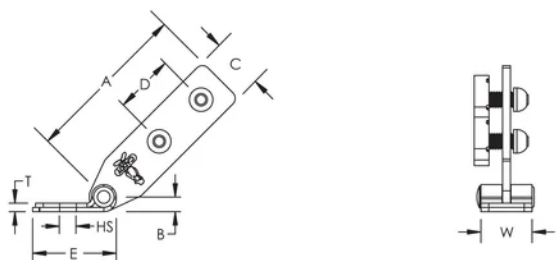

Table 2/2

Référence catalogue	Référence article	C	D	E
CSBUS1	404568	40.6 mm	50.8 mm	66 mm
CSBUS2	404569	40.6 mm	50.8 mm	66 mm

INFORMATIONS PRODUIT COMPLÉMENTAIRES

La longueur de profil de montage à couper est +/- 25 mm la longueur mesurée

Charges FM					
Référence	Élément de renfort	Capacité horizontale par installation vue d'en haut			
		30° - 44°	45° - 59°	60° - 74°	75° - 90°
CSBUS1	41 x 41 Rail de montage	8940 N	12630 N	15210 N	16940 N
CSBUS2	41 x 41 Rail de montage	8940 N	12630 N	15210 N	16940 N

DIAGRAMMES

AVERTISSEMENT

Les produits nVent doivent être installés et utilisés uniquement comme indiqué dans les feuilles d'instructions et les documents de formation de nVent. Les feuilles d'instructions sont disponibles sur www.nvent.com et auprès de votre représentant du service client nVent. Une installation incorrecte, une mauvaise utilisation, une mauvaise application ou tout autre défaut de respect total des instructions et des avertissements de nVent peut entraîner une défaillance du produit, des dommages matériels, des blessures corporelles graves et la mort et/ou annuler votre garantie.