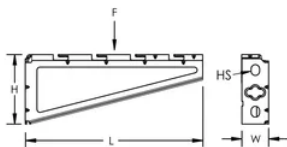

Console pour chemin de câble filaire PEMSA, 130 mm

Data Solutions

RÉFÉRENCE CATALOGUE

WBT100SHLFSPRT

CERTIFICATIONS

FONCTIONS

Connexion rapide, facile à utiliser

Capacité de charge et propriété de mise à la terre conformes aux exigences de la norme CEI 61537

Idéal pour les installations lourdes

ATTRIBUTS DU PRODUIT

Référence article: 820100

Matériau: Acier

Finition: Électro-galvanisé

Longueur (L): 130mm

Largeur (W): 35mm

Hauteur (H): 90mm

Taille de trou (HS): 11 – 14mm

Charge statique: 2059N

DIAGRAMMES

AVERTISSEMENT

Les produits nVent doivent être installés et utilisés uniquement comme indiqué dans les feuilles d'instructions et les documents de formation de nVent. Les feuilles d'instructions sont disponibles sur www.nvent.com et auprès de votre représentant du service client nVent. Une installation incorrecte, une mauvaise utilisation, une mauvaise application ou tout autre défaut de respect total des instructions et des avertissements de nVent peut entraîner une défaillance du produit, des dommages matériels, des blessures corporelles graves et la mort et/ou annuler votre garantie.