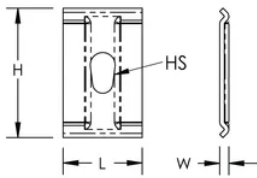

Largeur (W): 35mm

Hauteur (H): 5mm

Taille de trou (HS): 8 – 10mm

DIAGRAMMES

AVERTISSEMENT

Les produits nVent doivent être installés et utilisés uniquement comme indiqué dans les feuilles d'instructions et les documents de formation de nVent. Les feuilles d'instructions sont disponibles sur www.nvent.com et auprès de votre représentant du service client nVent. Une installation incorrecte, une mauvaise utilisation, une mauvaise application ou tout autre défaut de respect total des instructions et des avertissements de nVent peut entraîner une défaillance du produit, des dommages matériels, des blessures corporelles graves et la mort et/ou annuler votre garantie.