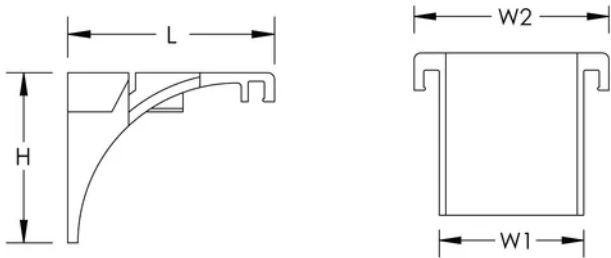

Hauteur (H): 50mm

DIAGRAMMES

AVERTISSEMENT

Les produits nVent doivent être installés et utilisés uniquement comme indiqué dans les feuilles d'instructions et les documents de formation de nVent. Les feuilles d'instructions sont disponibles sur www.nvent.com et auprès de votre représentant du service client nVent. Une installation incorrecte, une mauvaise utilisation, une mauvaise application ou tout autre défaut de respect total des instructions et des avertissements de nVent peut entraîner une défaillance du produit, des dommages matériels, des blessures corporelles graves et la mort et/ou annuler votre garantie.

Notre gamme complète de marques:

CADDY ERICO HOFFMAN ILSCO SCHROFF TRACHTE