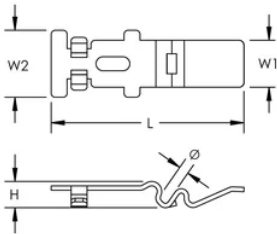

Longueur (L): 97mm

Largeur 1 (W1): 23.5mm

Largeur 2 (W2): 33.5mm

Hauteur (H): 13mm

Diamètre (Ø): 4 – 4.5mm

DIAGRAMMES

AVERTISSEMENT

Les produits nVent doivent être installés et utilisés uniquement comme indiqué dans les feuilles d'instructions et les documents de formation de nVent. Les feuilles d'instructions sont disponibles sur www.nvent.com et auprès de votre représentant du service client nVent. Une installation incorrecte, une mauvaise utilisation, une mauvaise application ou tout autre défaut de respect total des instructions et des avertissements de nVent peut entraîner une défaillance du produit, des dommages matériels, des blessures corporelles graves et la mort et/ou annuler votre garantie.

Notre gamme complète de marques:

CADDY ERICO HOFFMAN ILSCO SCHROFF TRACHTE