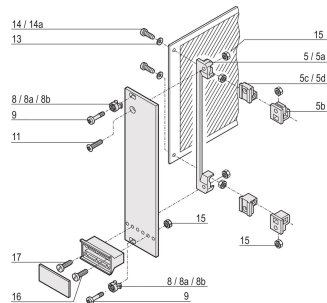

# Rondelle, 2,7 DIN 125, acier nickelé, 100 pièces

Data Solutions

RÉFÉRENCE CATALOGUE

21100-721

Rondelle utilisée pour la fixation de la carte.

CERTIFICATIONS

## FONCTIONS

---

Rondelle

## ATTRIBUTS DU PRODUIT

---

Matériau: Acier

Finition: Nickelé

Quantité par colis: 100

Type accessoire: Matériel de montage

Type de produit: Rondelle

Type: Rondelle