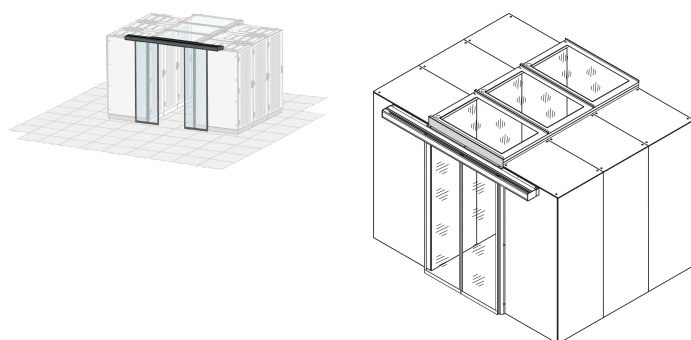

Porte coulissante de confinement d'allée, manuelle, L1200, RAL 7021

Data Solutions

RÉFÉRENCE CATALOGUE

21130-060

Les portes de travée sont disponibles en différentes versions : ouverture manuelle ou automatique.

CERTIFICATIONS

FONCTIONS

Compatible avec des baies de hauteur 2000 et 2200 mm

Portes de travées

Gris noir (RAL 7021)

Portes doubles adaptées à une largeur d'allée de 1200 mm

Les baies de hauteur 2200 mm nécessitent un bandeau, à commander séparément

ATTRIBUTS DU PRODUIT

Type: Porte d'allée

Quantité par colis: 1

Couleur: Gris foncé

Code couleur: RAL 7021

Finition: Revêtement poudré

Matériau: Acier

Famille de produits: Varistar CP