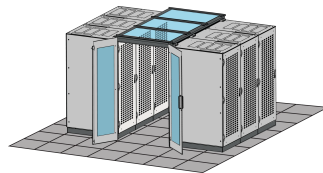

Porte battante de confinement d'allée, manuelle, 1200L, RAL 7021

Data Solutions

RÉFÉRENCE CATALOGUE

21130-583

Les portes de travée sont disponibles en différentes versions : ouverture manuelle ou automatique.

CERTIFICATIONS

FONCTIONS

Compatible avec des baies de hauteur 2000 et 2200 mm

Portes de travées

Gris noir (RAL 7021)

Portes doubles adaptées à une largeur d'allée de 1200 mm

Les baies de hauteur 2200 mm nécessitent un bandeau, à commander séparément

ATTRIBUTS DU PRODUIT

Type: Porte d'allée

Quantité par colis: 1

Couleur: Gris foncé

Code couleur: RAL 7021

Finition: Revêtement poudré

Matériau: Acier

Famille de produits: Varistar CP