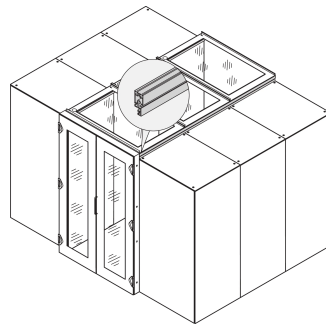

Toit de travée, avec vitre en verre de sécurité, L1200, 800P

Data Solutions

RÉFÉRENCE CATALOGUE

21130-589

Toit disponible en différentes profondeurs pour l'installation d'un système de confinement d'allée.

CERTIFICATIONS

FONCTIONS

Toit de travée pour 2 rangées de baies

Convient à une allée de largeur 1200 mm

Un profil de toit permet de surélever la hauteur de l'allée de 84 mm ; à commander séparément

Le toit peut être retiré de l'intérieur (permet l'accès au dispositif d'éclairage et facilite les travaux de maintenance)

ATTRIBUTS DU PRODUIT

Type: Toit d'allée

Largeur: 800mm

Profondeur: 1200mm

Matériau: Acier; Verre

Quantité par colis: 1

Couleur: Gris foncé

Code couleur: RAL 7021