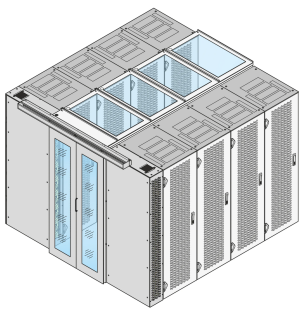

Toit de travée, L1200, P200

Data Solutions

RÉFÉRENCE CATALOGUE

21130-649

Toit disponible en différentes profondeurs pour l'installation d'un système de confinement d'allée.

FONCTIONS

Toit de travée pour 2 rangées de baies

Convient à une allée de largeur 1200 mm

Un profil de toit permet de surélever la hauteur de l'allée de 84 mm ; à commander séparément

Le toit peut être retiré de l'intérieur (permet l'accès au dispositif d'éclairage et facilite les travaux de maintenance)

ATTRIBUTS DU PRODUIT

Type: Toit d'allée

Largeur: 200mm

Profondeur: 1200mm

Matériau: Acier

Quantité par colis: 1

Couleur: Gris foncé

Code couleur: RAL 7021