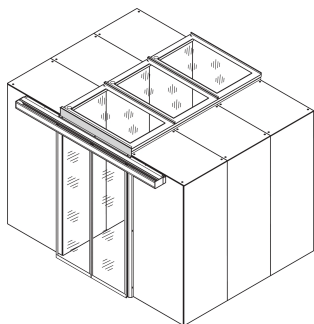

Bandeau de porte pour confinement, pour rack 52 U avec socle de 100 mm, RAL 7021

Data Solutions

RÉFÉRENCE CATALOGUE

21630-165

Bandeau de compensation pour différentes hauteurs de confinement d'allée afin d'éviter les fuites d'air au niveau des allées.

FONCTIONS

Bandeau permettant de fermer l'espace au-dessus de la porte de l'allée confinée

ATTRIBUTS DU PRODUIT

Type: Face d'obturateur au-dessus de la porte, porte coulissante

Compatible avec: Confinement d'allée

Quantité par colis: 1

Couleur: Gris foncé

Code couleur: RAL 7021

Finition: Revêtement poudré

Matériau: Acier

Type de produit: Couverture

Largeur: 1200mm

Net Weight: 7.588kg