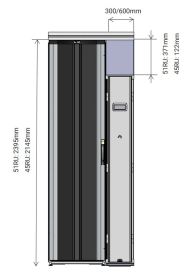

Bandeau de porte pour confinement, pour rack 47 U avec socle de 200 mm, RAL 7021

Data Solutions

RÉFÉRENCE CATALOGUE

21630-873

Bandeau de compensation pour différentes hauteurs de confinement d'allée afin d'éviter les fuites d'air au niveau des allées.

FONCTIONS

Bandeau permettant de fermer l'espace au-dessus de la porte de l'allée confinée

ATTRIBUTS DU PRODUIT

Type: Face d'obturateur au-dessus de la porte, porte coulissante

Compatible avec: Confinement d'allée

Quantité par colis: 1

Couleur: Gris foncé

Code couleur: RAL 7021

Finition: Revêtement poudré

Matériau: Acier

Type de produit: Couvrecl

Largeur: 1200mm

Net Weight: 5.325kg