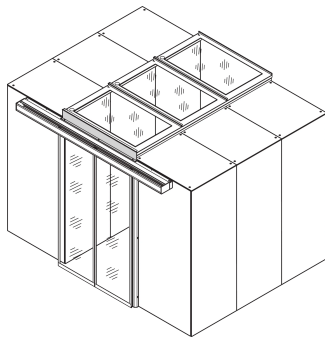

Bandeau de porte pour confinement, pour rack 47 U avec socle de 200 mm, RAL 7021

Data Solutions

RÉFÉRENCE CATALOGUE

21630-873

Bandeau de compensation pour différentes hauteurs de confinement d'allée afin d'éviter les fuites d'air au niveau des allées.

FONCTIONS

Bandeau permettant de fermer l'espace au-dessus de la porte de l'allée confinée

ATTRIBUTS DU PRODUIT

Type: Face d'obturateur au-dessus de la porte, porte coulissante

Compatible avec: Confinement d'allée

Quantité par colis: 1

Couleur: Gris foncé

Code couleur: RAL 7021

Finition: Revêtement poudré

Matériau: Acier

Type de produit: Couvrecl

Largeur: 1200mm

Net Weight: 5.325kg