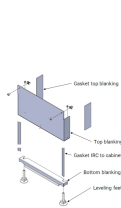

Bandeau de porte pour confinement, pour rack 47 U avec socle de 200 mm, RAL 7021

Data Solutions

RÉFÉRENCE CATALOGUE

21630-873

Bandeau de compensation pour différentes hauteurs de confinement d'allée afin d'éviter les fuites d'air au niveau des allées.

FONCTIONS

Bandeau permettant de fermer l'espace au-dessus de la porte de l'allée confinée

ATTRIBUTS DU PRODUIT

Type: Face d'obturateur au-dessus de la porte, porte coulissante

Compatible avec: Confinement d'allée