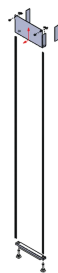

Bandeau de porte pour confinement, pour rack 47 U avec socle de 200 mm, RAL 7021

Data Solutions

RÉFÉRENCE CATALOGUE

21630-873

Bandeau de compensation pour différentes hauteurs de confinement d'allée afin d'éviter les fuites d'air au niveau des allées.

FONCTIONS

Bandeau permettant de fermer l'espace au-dessus de la porte de l'allée confinée

ATTRIBUTS DU PRODUIT

Type: Face d'obturateur au-dessus de la porte, porte coulissante

Compatible avec: Confinement d'allée

Quantité par colis: 1

Couleur: Gris foncé

Code couleur: RAL 7021

Finition: Revêtement poudré

Matériau: Acier

Type de produit: Couvrecl

Largeur: 1200mm

Net Weight: 5.325kg