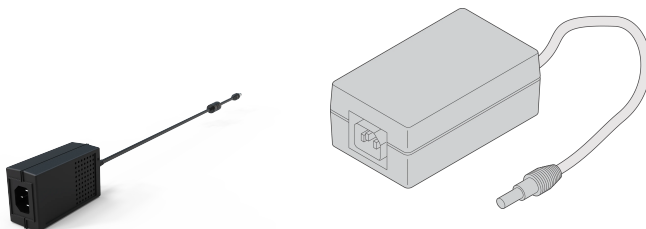

Alimentation pour verrouillage électronique

Data Solutions

RÉFÉRENCE CATALOGUE

23130-515

Alimentation électrique externe pour les poignées électroniques.

CERTIFICATIONS

FONCTIONS

Alimentation électrique pour la poignée à levier (MLR 3000, MLR1000) et la passerelle (Gateway)

ATTRIBUTS DU PRODUIT

Type de produit: Alimentation AC/DC

Famille de produits: Varistar CP

Type: Alimentation

Compatible avec: Serrure électronique MLR; Varistar CP

Net Weight: 0.289kg

Quantité par colis: 1

AVERTISSEMENT