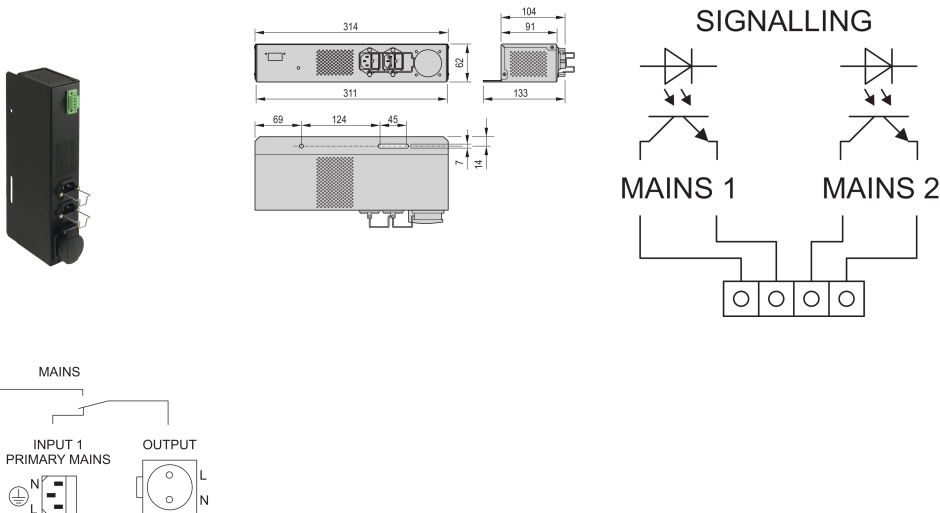

### RÉFÉRENCE CATALOGUE

23207-115

Commutateur de transfert automatique avec deux entrées et une sortie pour les équipements ayant un seul raccordement secteur.

### FONCTIONS

Prévu pour être fixé au montant du bâti, fixation en position verticale

Signalisation : Réseau 1/Réseau 2 existant

Convient à l'échangeur thermique air/eau LHX 20

Entrée 2 x 100 ... 240 VAC

En cas de défaillance d'un réseau, la commutation sur le second réseau se fait en moins de 20 ms afin que l'appareil (p. ex. climatiseur) soit alimenté de manière ininterrompue

## ATTRIBUTS DU PRODUIT

---

Type de produit: Module de redondance d'alimentation

Profondeur: 120mm

Hauteur: 333mm

Largeur: 62mm

Net Weight: 1.7kg

Quantité par colis: 1