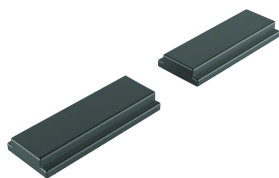

Magnet for Mounting Compact LED-Light 550LM

Data Solutions

RÉFÉRENCE CATALOGUE

57275

La lampe compacte et flexible permet un montage et une installation rapides et faciles dans une baie. Pour une plus grande souplesse de montage, l'éclairage LED peut être fixé au boîtier à l'aide de vis ou rapidement fixé à toute surface plane en acier à l'aide de kits magnétiques en option. Une fonction 'détecteur de mouvement' est également disponible.

CERTIFICATIONS

FONCTIONS

Câble d'alimentation pour l'installation d'un éclairage LED dans une armoire

Les lampes peuvent être facilement montées verticalement ou horizontalement

Câblage simple de type "plug-and-play"

ATTRIBUTS DU PRODUIT

Type accessoire: Éclairage

Indice de protection: IP20

Quantité par colis: 2

Profondeur: 4mm

Finition: Mat doux

Hauteur: 30mm

Matériau: Aimant