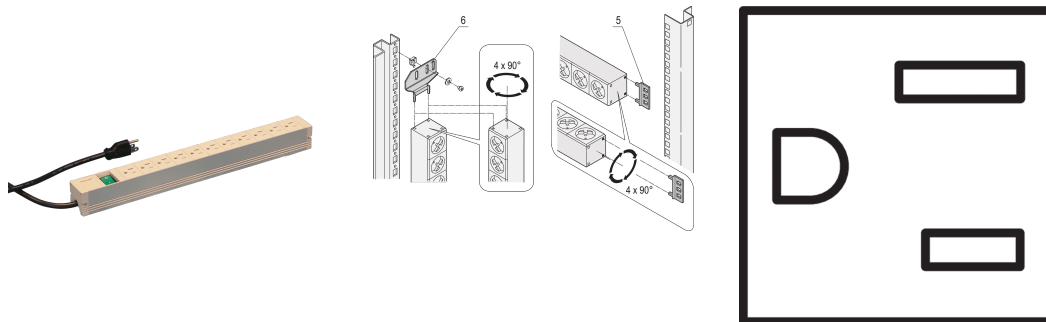

Bâti de prises USA, 11 prises, 19", avec interrupteur

Data Solutions

RÉFÉRENCE CATALOGUE

60110-242

Bâti de prises modulaire et compact avec éléments de protection. Châssis en aluminium de 1 U par 1 U, le PDU peut facilement être intégré dans un rack avec sorties américaines.

CERTIFICATIONS

FONCTIONS

Montage horizontal ou vertical

Possibilité de monter le bâti de prises dans les quatre directions (rotation de 90°)

Câble de raccordement 2 m, avec fiche USA

Bâti de prises avec prises USA

Hauteur utile 1 U

115 V, 15 A

Conforme à la norme UL-498

ATTRIBUTS DU PRODUIT

Type de prise: États-Unis

Nombre de prises: 11

Sorties commutées: Oui

Tension CA: 115V

Quantité par colis: 1

Couleur: Gris

Profondeur: 44mm

Finition: Anodisé

Longueur: 438.5mm

Matériau: Aluminium; Polyamide

Type de produit: Bâti de prises

Net Weight: 0.98kg